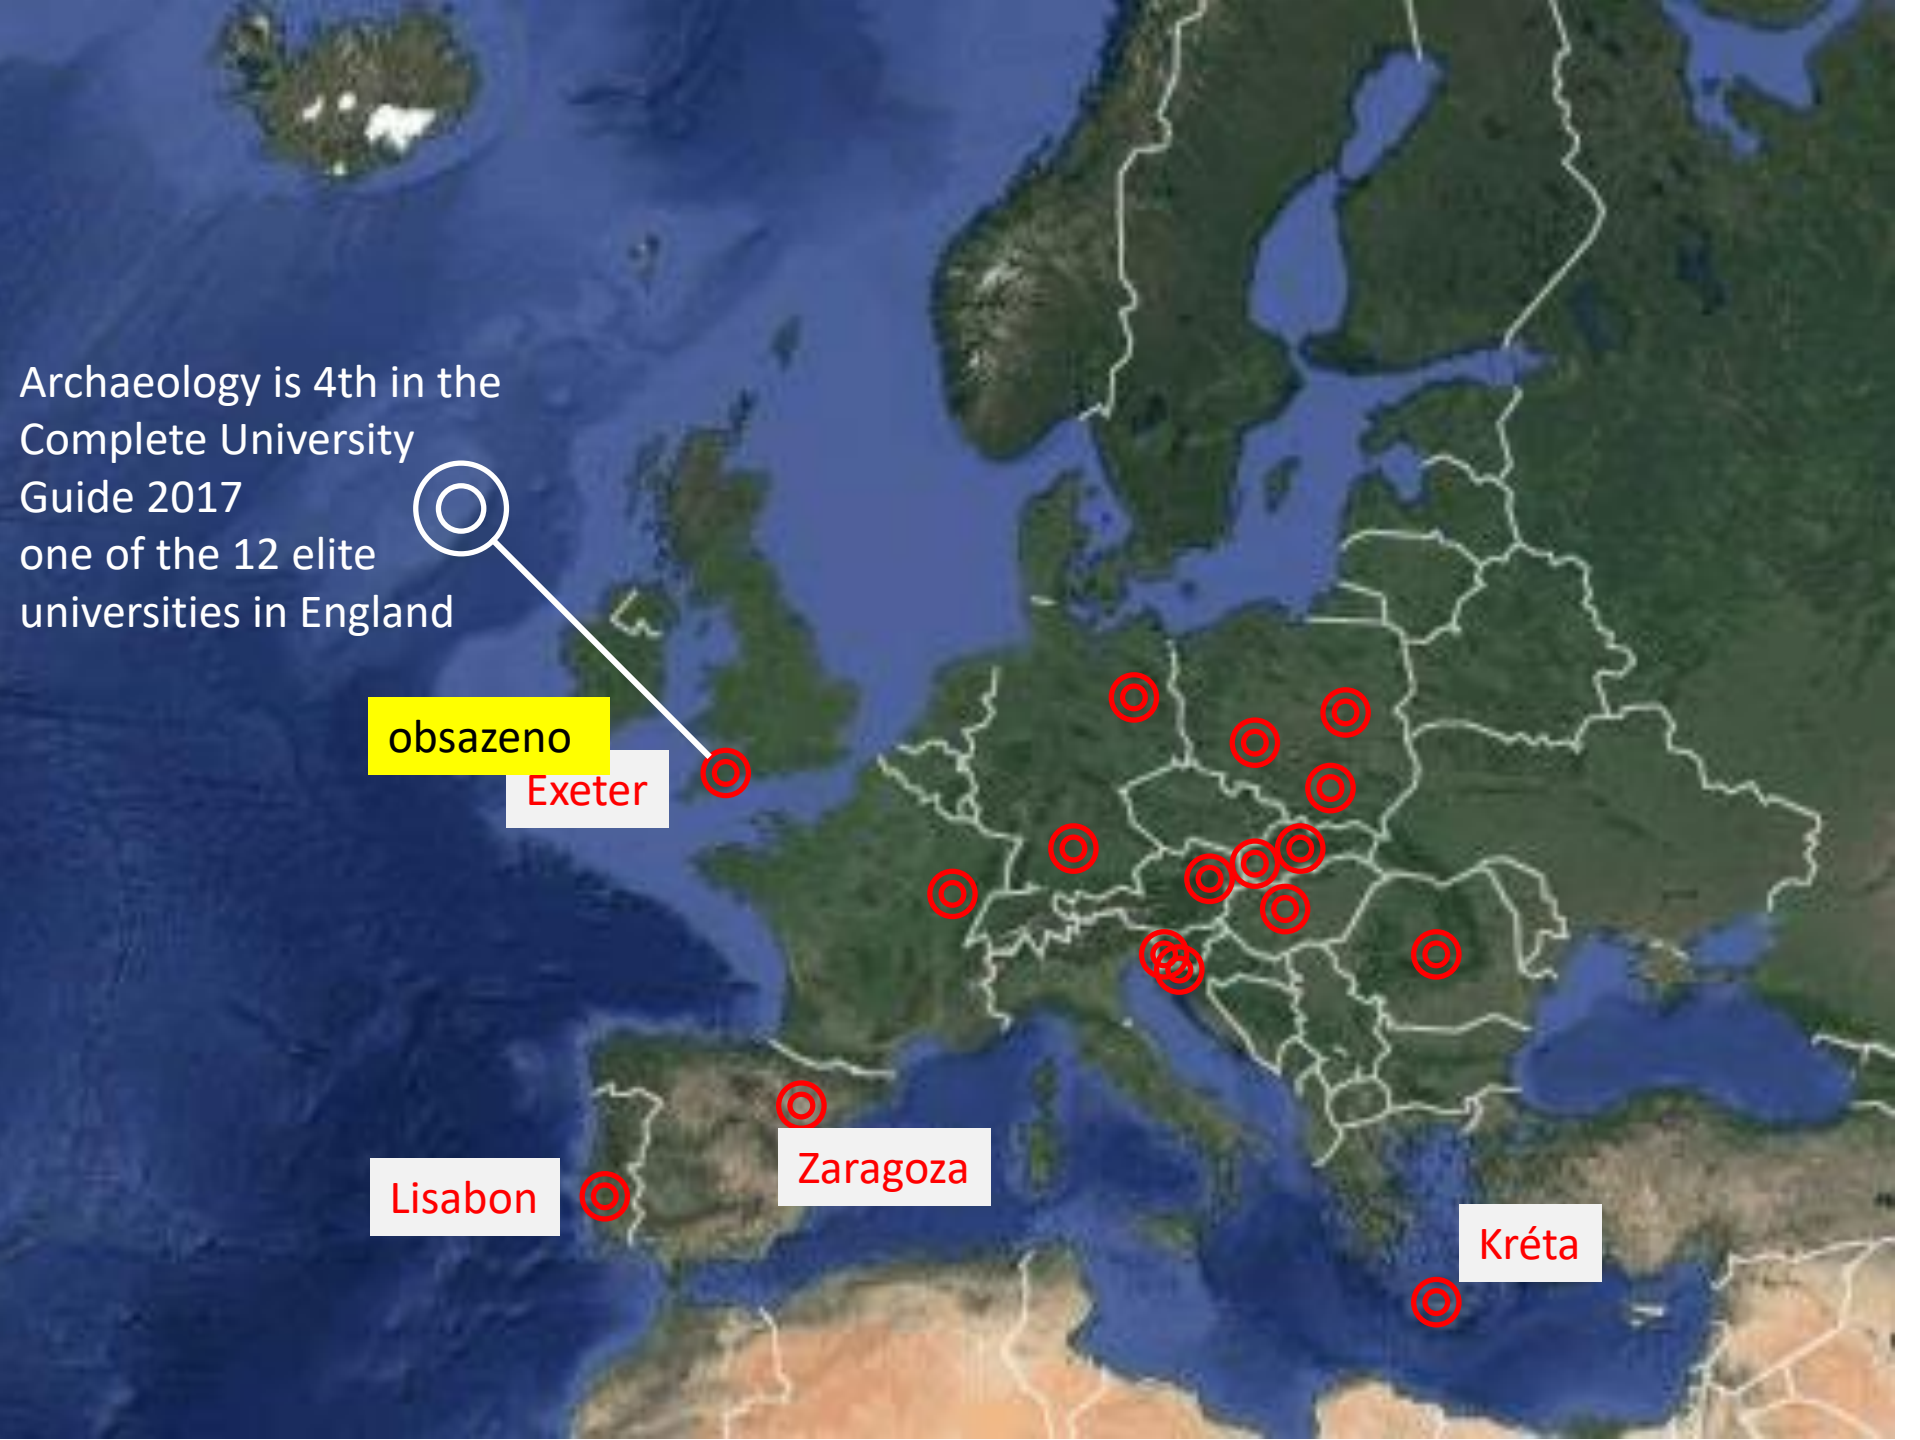

Erasmus+

2. cyklus přednášek

Wrocław

obsazeno
Kraków

Trnava

Wien

Budapešť

Ljubljana

Koper

Sibiu

ERASMUS BY BYLA NUDA
K UZOUFÁNÍ, KDYBY NEDOŠLO
K ROZPADU RAKOUSKA-UHERSKA.

#followmasaryk

spektive

3D-Ansicht

obsazeno

Berlin

Dijon

(Tübingen)

Wien

Archaeology is 4th in the Complete University Guide 2017 one of the 12 elite universities in England

obsazeno
Exeter

Lisabon

Zaragoza

Kréta