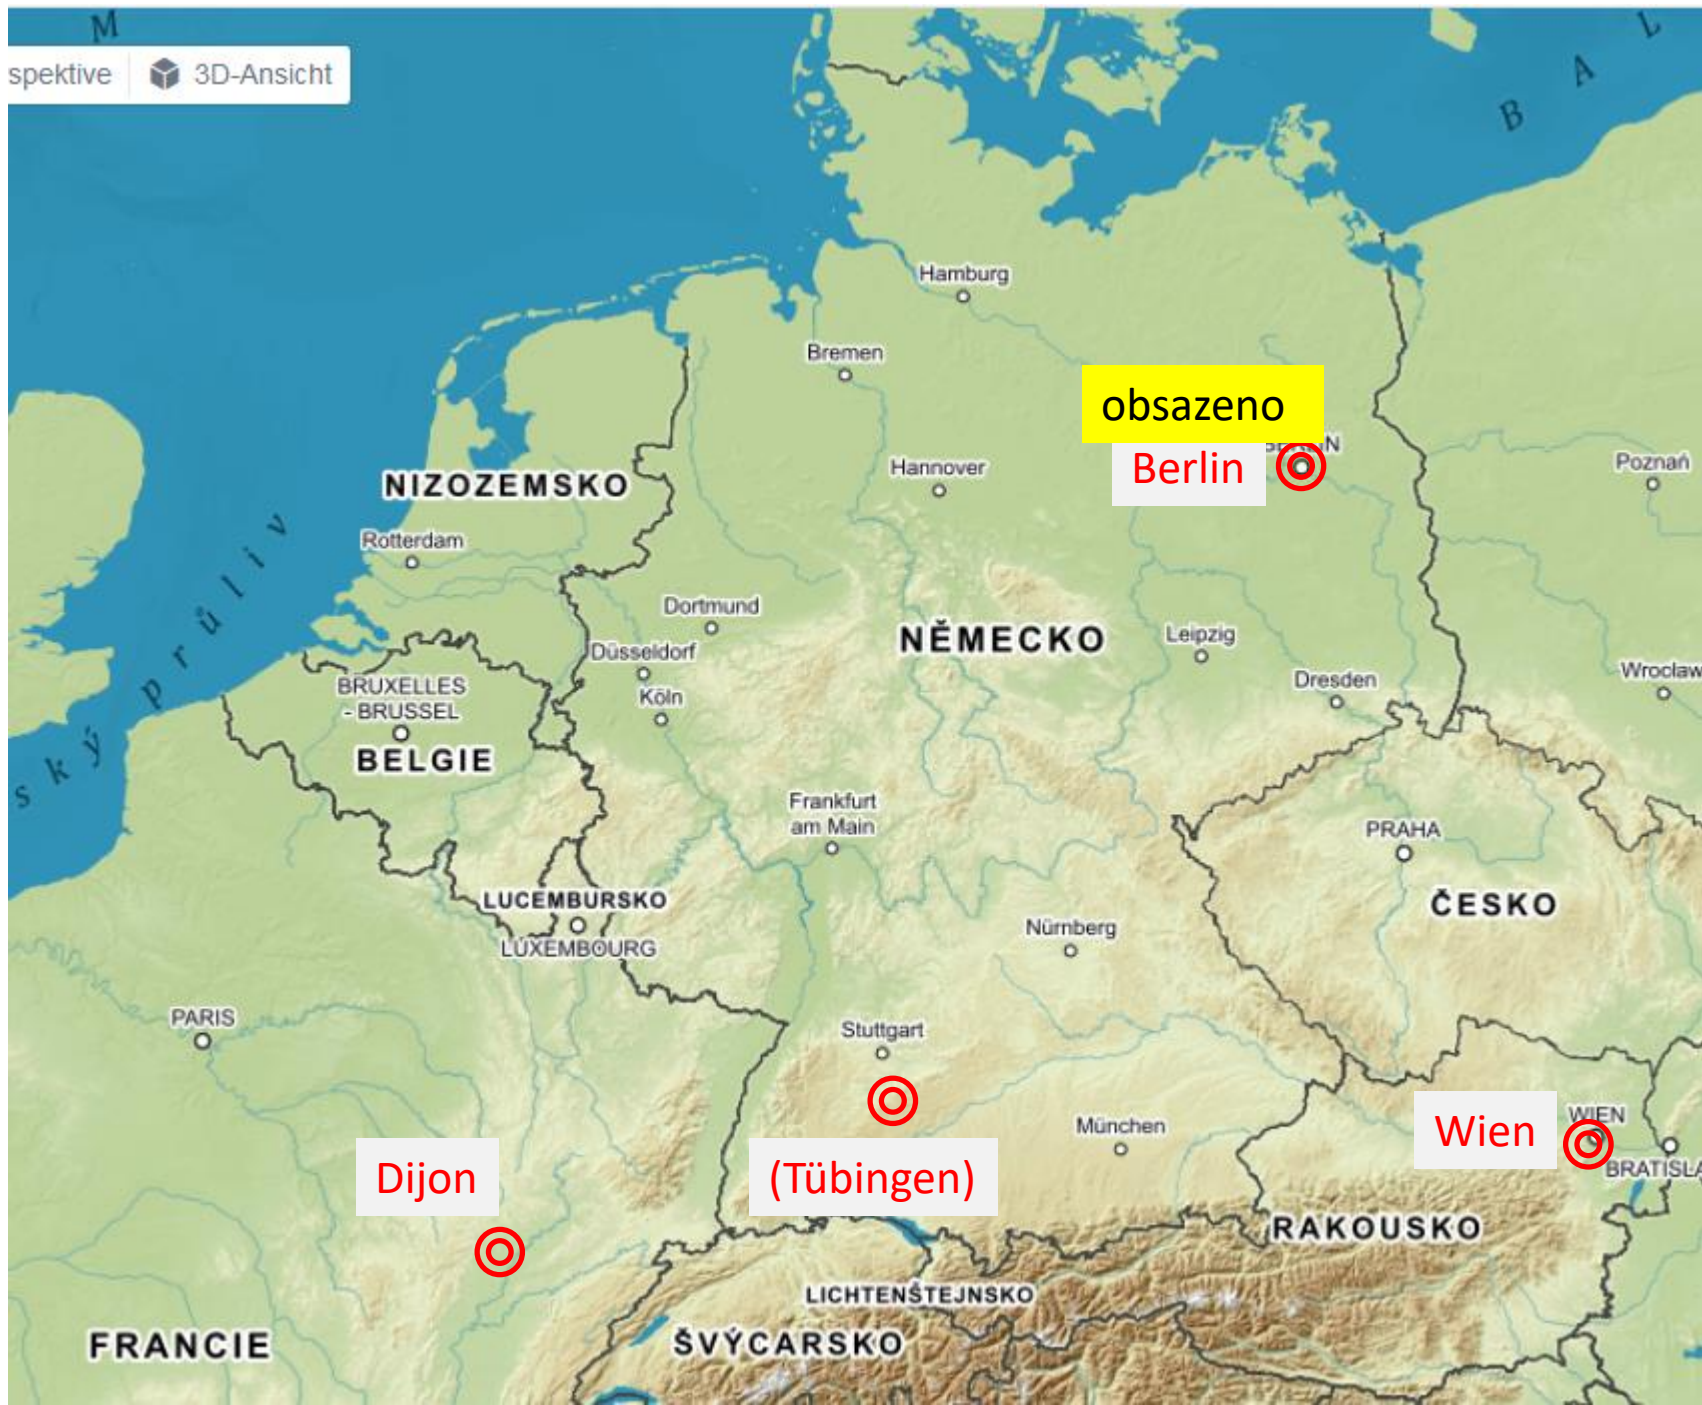

Erasmus+

2. cyklus přednášek

Wrocław

obsazeno
Kraków

Trnava

Wien

Budapešť

Ljubljana

Koper

Sibiu

ERASMUS BY BYLA NUDA
K UZOUFÁNÍ, KDYBY NEDOŠLO
K ROZPADU RAKOUSKA-UHERSKA.

#followmasaryk

spektive

3D-Ansicht

obsazeno

Berlin

Dijon

(Tübingen)

Wien

Archaeology is 4th in the Complete University Guide 2017 one of the 12 elite universities in England

obsazeno
Exeter

Lisabon

Zaragoza

Kréta